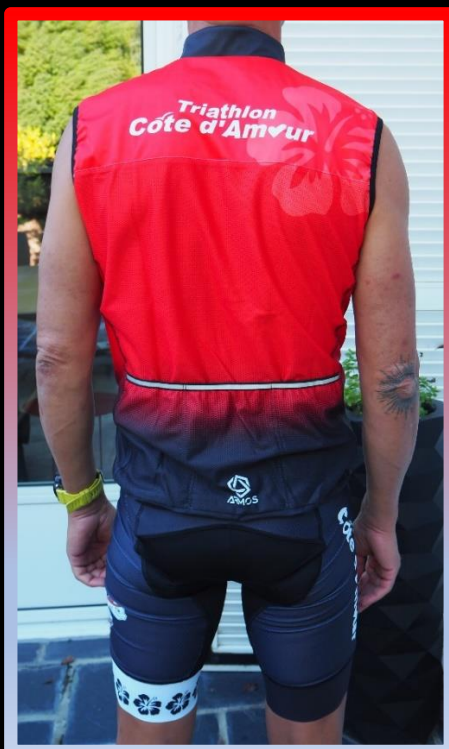

VESTE THERMIQUE PERFO

Manches longues
Coupe semi cintrée
Zip integral avec
protection
de la glissière
3 poches dorsales

Réf : BU332

Prix club : 92 €

**CÔTE
TRI
D'AMOUR**

LIGNE CYCLISME

*Triathlon
Côte d'Amour*

GILET PERFO COUPE VENT

Sans manches
Coupe semi cintrée
Zip frontal intégral
1 poche dorsale zippée

Réf : BU201

Prix club : 53 €

COLLANT CYCLISME PERFO THERMIQUE AVEC BRETelles

Coupe anatomique
Bretelles filets aérées
Coutures plates

Réf : BU623C

Prix club : 93 €

CUISSARD CYCLISME ELITE AVEC BRETelles

Coupe anatomique
Bretelles filets aérées
Coutures plates

Réf : A602C

Prix club : 67 €

**CÔTE
TRI
D'AMOUR**

LIGNE CYCLISME