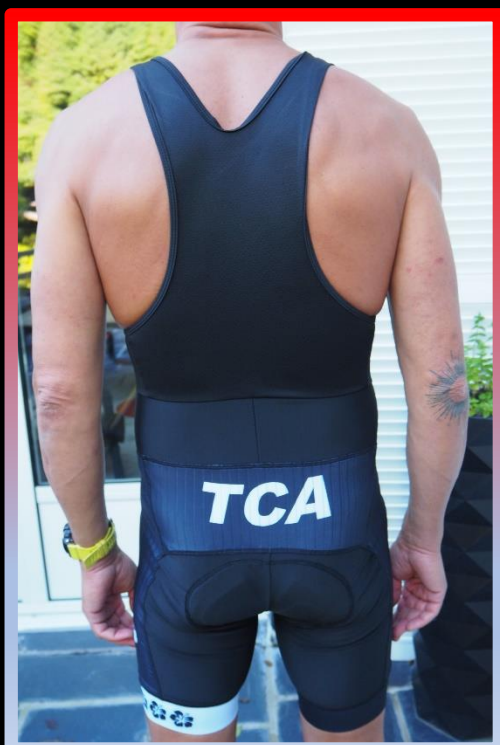

VESTE THERMIQUE PERFO

Manches longues
Coupe semi cintrée
Zip integral avec
protection
de la glissière
3 poches dorsales

Réf : BU332

Prix club : 92 €

**CÔTE
TRI
D'AMOUR**

LIGNE CYCLISME

*Triathlon
Côte d'Amour*

GILET PERFO COUPE VENT

Sans manches
Coupe semi cintrée
Zip frontal intégral
1 poche dorsale zippée

Réf : BU201

Prix club : 53 €

COLLANT CYCLISME PERFO THERMIQUE AVEC BRETelles

Coupe anatomique
Bretelles filets aérées
Coutures plates

Réf : BU623C

Prix club : 93 €

CUISSARD CYCLISME ELITE AVEC BRETelles

Coupe anatomique
Bretelles filets aérées
Coutures plates

Réf : A602C

Prix club : 67 €

**CÔTE
TRI
D'AMOUR**

LIGNE CYCLISME

*Triathlon
Côte d'Amour*

MAILLOT PERFO MANCHES LONGUES

Veste mi saison
Coupe ajustée
Coutures plates
3 poches "arrière"
ouvertes

Réf : BU321

Prix club : 55 €

**CÔTE
TRI
D'AMOUR**

LIGNE CYCLISME

*Triathlon
Côte d'Amour*