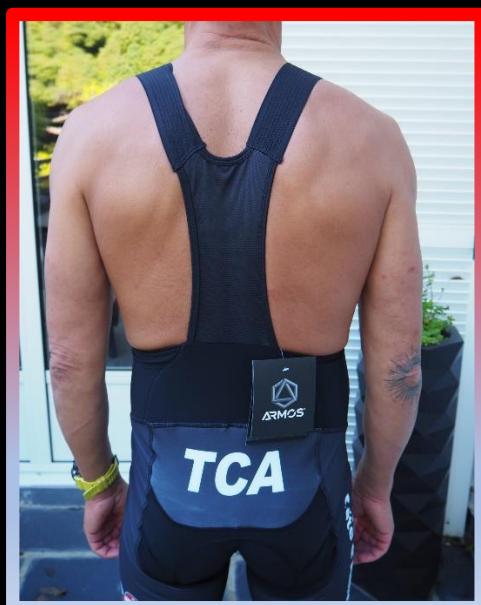

VESTE THERMIQUE PERFO

Manches longues
Coupe semi cintrée
Zip integral avec
protection
de la glissière
3 poches dorsales

Réf : BU332

Prix club : 92 €

**CÔTE
TRI
D'AMOUR**

LIGNE CYCLISME

*Triathlon
Côte d'Amour*

GILET PERFO COUPE VENT

Sans manches
Coupe semi cintrée
Zip frontal intégral
1 poche dorsale zippée

Réf : BU201

Prix club : 53 €

COLLANT CYCLISME PERFO THERMIQUE AVEC BRETelles

Coupe anatomique
Bretelles filets aérées
Coutures plates

Réf : BU623C

Prix club : 93 €

CUISSARD CYCLISME ELITE AVEC BRETelles

Coupe anatomique
Bretelles filets aérées
Coutures plates

Réf : A602C

Prix club : 67 €

**CÔTE
TRI
D'AMOUR**

LIGNE CYCLISME