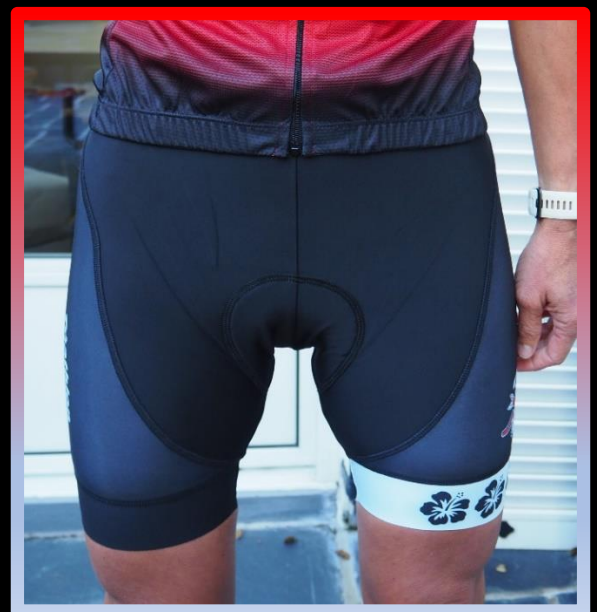

VESTE THERMIQUE PERFO

Manches longues
Coupe semi cintrée
Zip integral avec
protection
de la glissière
3 poches dorsales

Réf : BU332

Prix club : 92 €

**CÔTE
TRI
D'AMOUR**

LIGNE CYCLISME

*Triathlon
Côte d'Amour*

*Triathlon
Côte d'Amour*

MAILLOT PERFO MANCHES LONGUES

Veste mi saison
Coupe ajustée
Coutures plates
3 poches "arrière"
ouvertes

Réf : BU321

Prix club : 55 €

**CÔTE
TRI
D'AMOUR**

LIGNE CYCLISME

*Triathlon
Côte d'Amour*

MAILLOT PRIMO FEMMES MANCHES COURTES

Coupe anatomique ajustée
Tissu léger et aéré
3 poches "arrière"
ouvertes

Réf : BU420F

Prix club : 41 €

CUISSARD SANS BRETelles FEMMES

Coupe Femme anatomique
Mi-cuisse
Ceinture double lycra
extensible

Réf : A601CSB

Prix club : 46 €

**CÔTE
TRI
D'AMOUR**

LIGNE CYCLISME

*Triathlon
Côte d'Amour*

MAILLOT PERFO MANCHES COURTES

Coupe anatomique ajustée
Tissu léger et aéré
3 poches "arrière"
ouvertes

Réf : BU421