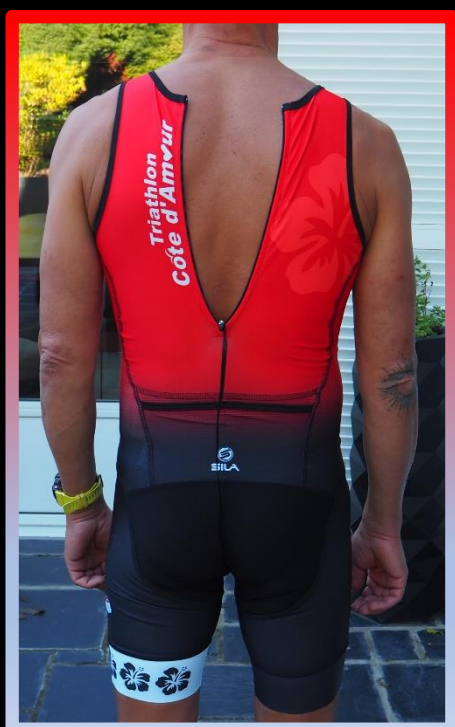

TRIFONCTION PRIMO CD HOMMES SANS MANCHES

Coupe anatomique

Lycra 210g, liserés au
col et aux emmanchures

Bandes 7 cm aux cuisses avec
silicone injecté

Zip dans le dos avec cordon

Coutures plates anti-irritation

2 poches arrière

Peau Tri courte distance

Réf : BU100TH

Prix club : 84 €

TRI PRO RACE LD MANCHES COURTES

Coupe avec maillot intégré,
cuissard en lycra 220g avec
découpe laser et silicone intégré
7cm

Tissu micro aéré

Lycra strié 210g avec
découpe laser sur les manches
Zip à l'avant, 3 poches arrière
ouvertes, coutures plates anti
irritation

Peau Icon Tri Longue distance

Réf : BU104TH

Prix club : 120 €

TOP TRI PERFO

Zip intégral sur l'avant
Deux poches sur les côtés

Lycra 210g, liserés au col et
aux emmanchures

Bandes 7 cm aux cuisses
avec silicone injecté

Coutures plates anti-irritation

2 poches arrière

Peau Tri courte distance

Réf : BU100TF

Réf : P700TF

Prix club : 82 €