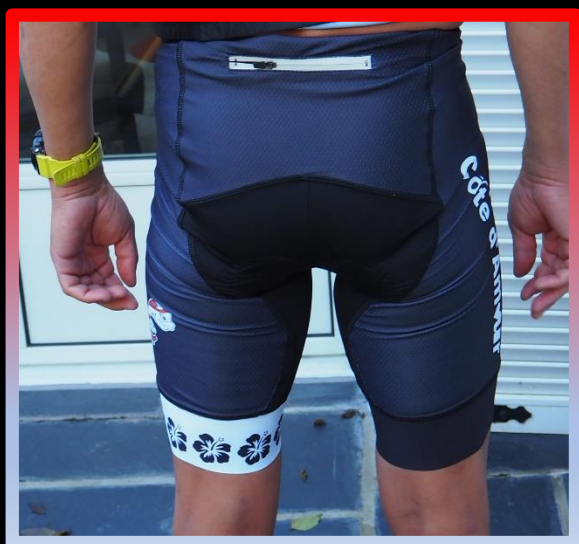

CUISSARD PRO LD

Une poche de chaque côté

Réf : P601T

Prix club : 80 €