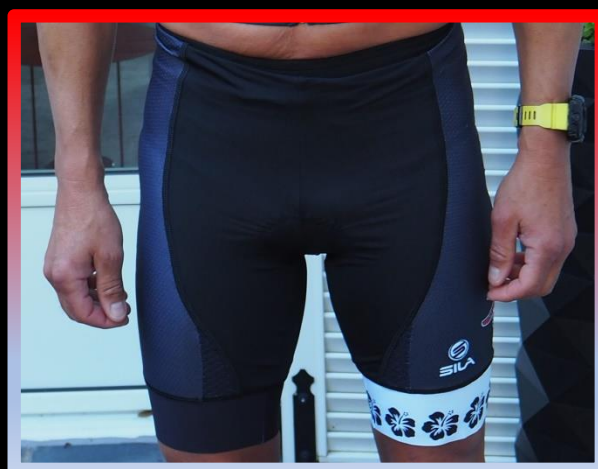

CUISSARD PRO LD

Une poche de chaque côté

Réf : P601T

Prix club : 80 €