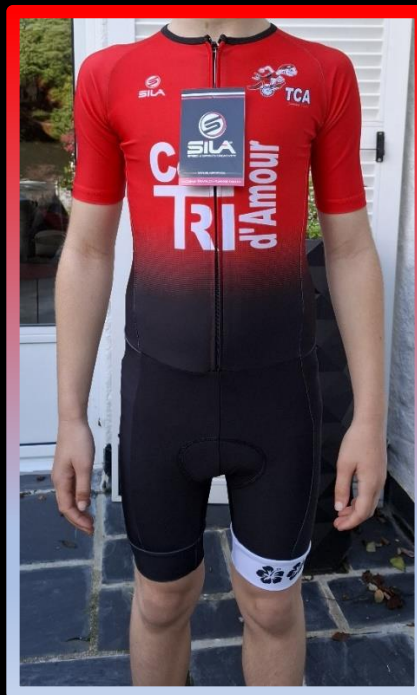

TRIFONCTION KIDS

Zip devant
Tailles de 6 à 12 ans

Réf : A100KIDS

Prix club : 53 €